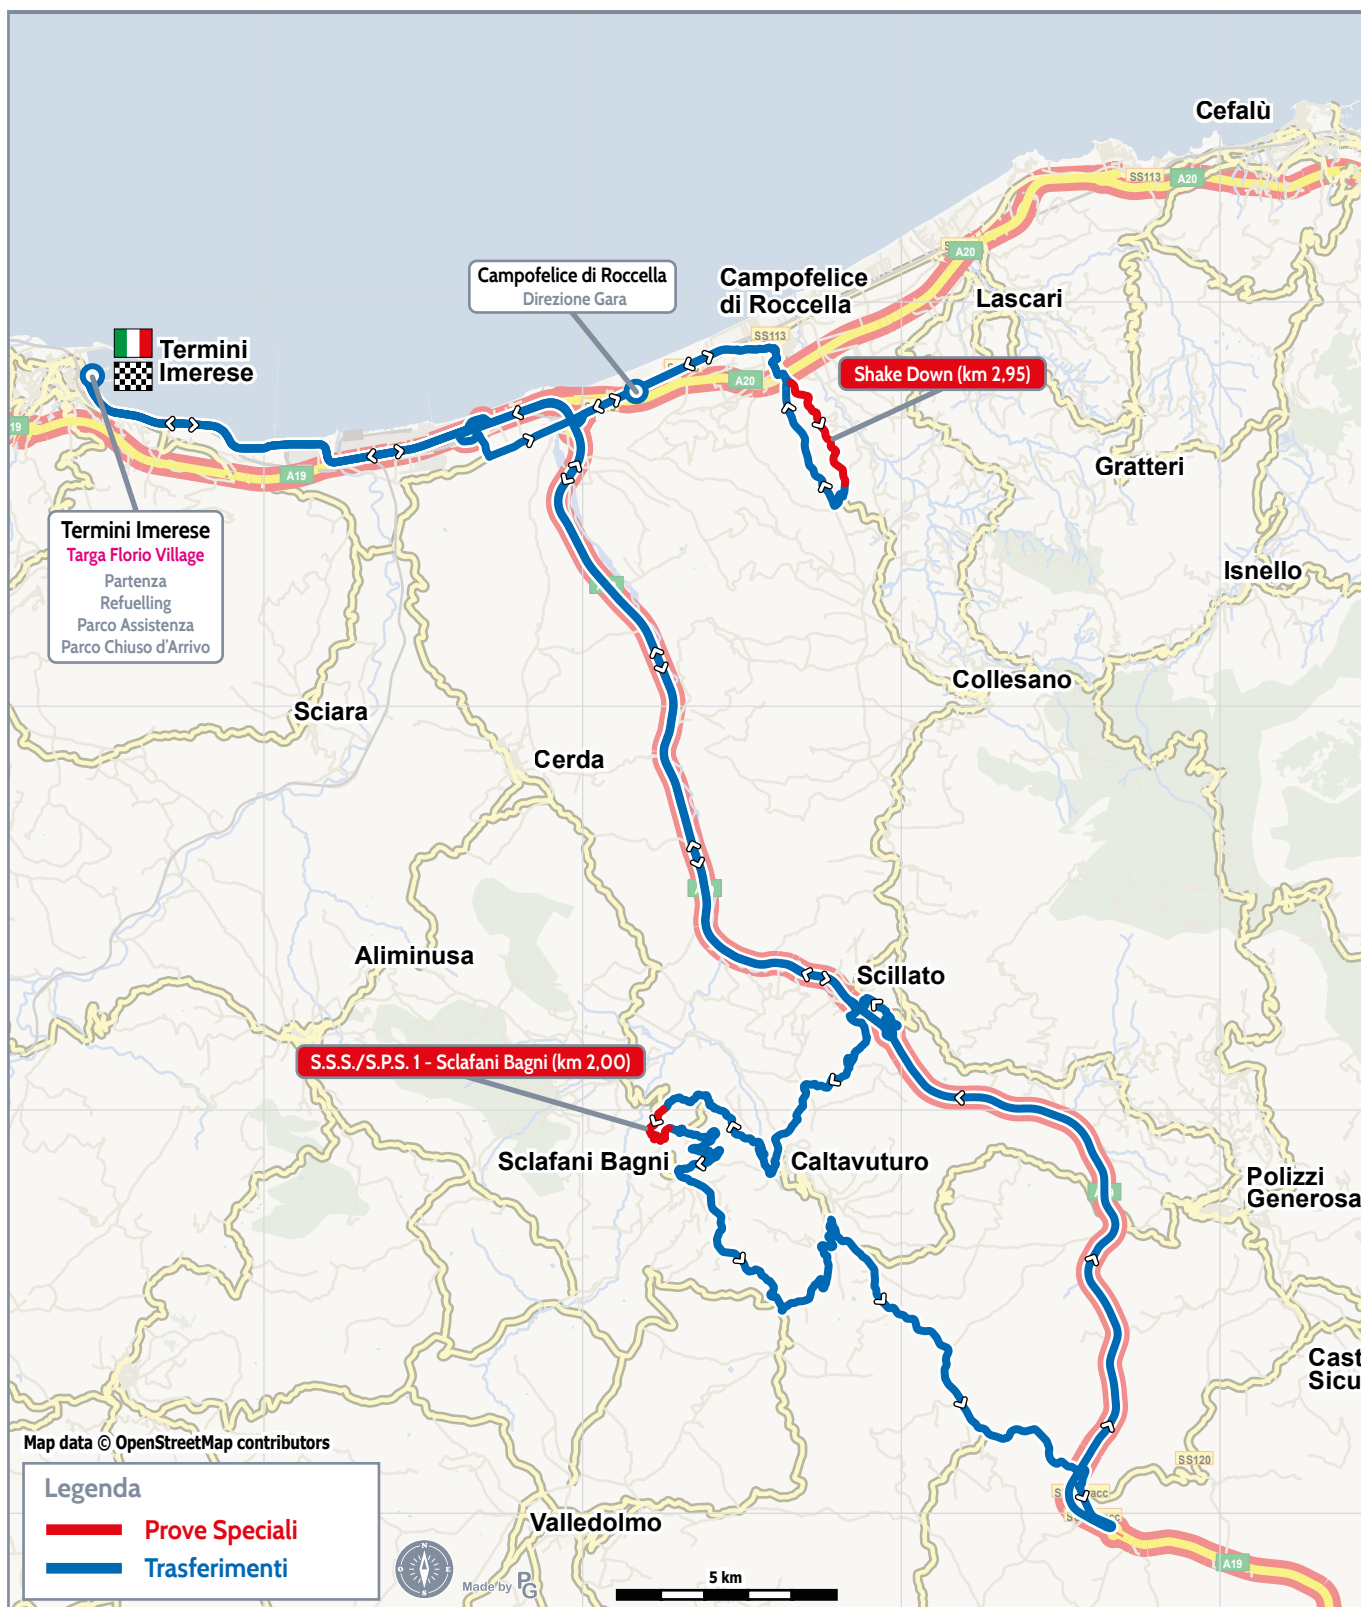

Shake Down (km 2,95)

SS113

Campofelice di Roccella

A20

SS113

A20

| | | | | |
|-------|---------|-----|-----|-----|
| | | | | |
| Start | R 0 | A 1 | C 1 | F 1 |
| Start | km 0,00 | | | |

| | |
|-----------------|------|
| | |
| R 1 | Ch 1 |
| Radio 1 km 1,29 | |

| |
|--------------|
| |
| Fine |
| Fine km 2,95 |

| | |
|--------------|-----|
| | |
| Stop | R 2 |
| Stop km 3,25 | |

Map data © OpenStreetMap contributors

Legenda

- Prova Speciale
- Trasferimenti

2 km

105th Targa Florio

Cartina 1^a Giornata - 7 Maggio · Map Day 1 - May 7

105th Targa Florio

Cartina 2^a Giornata - 8 Maggio · Map Day 2 - May 8