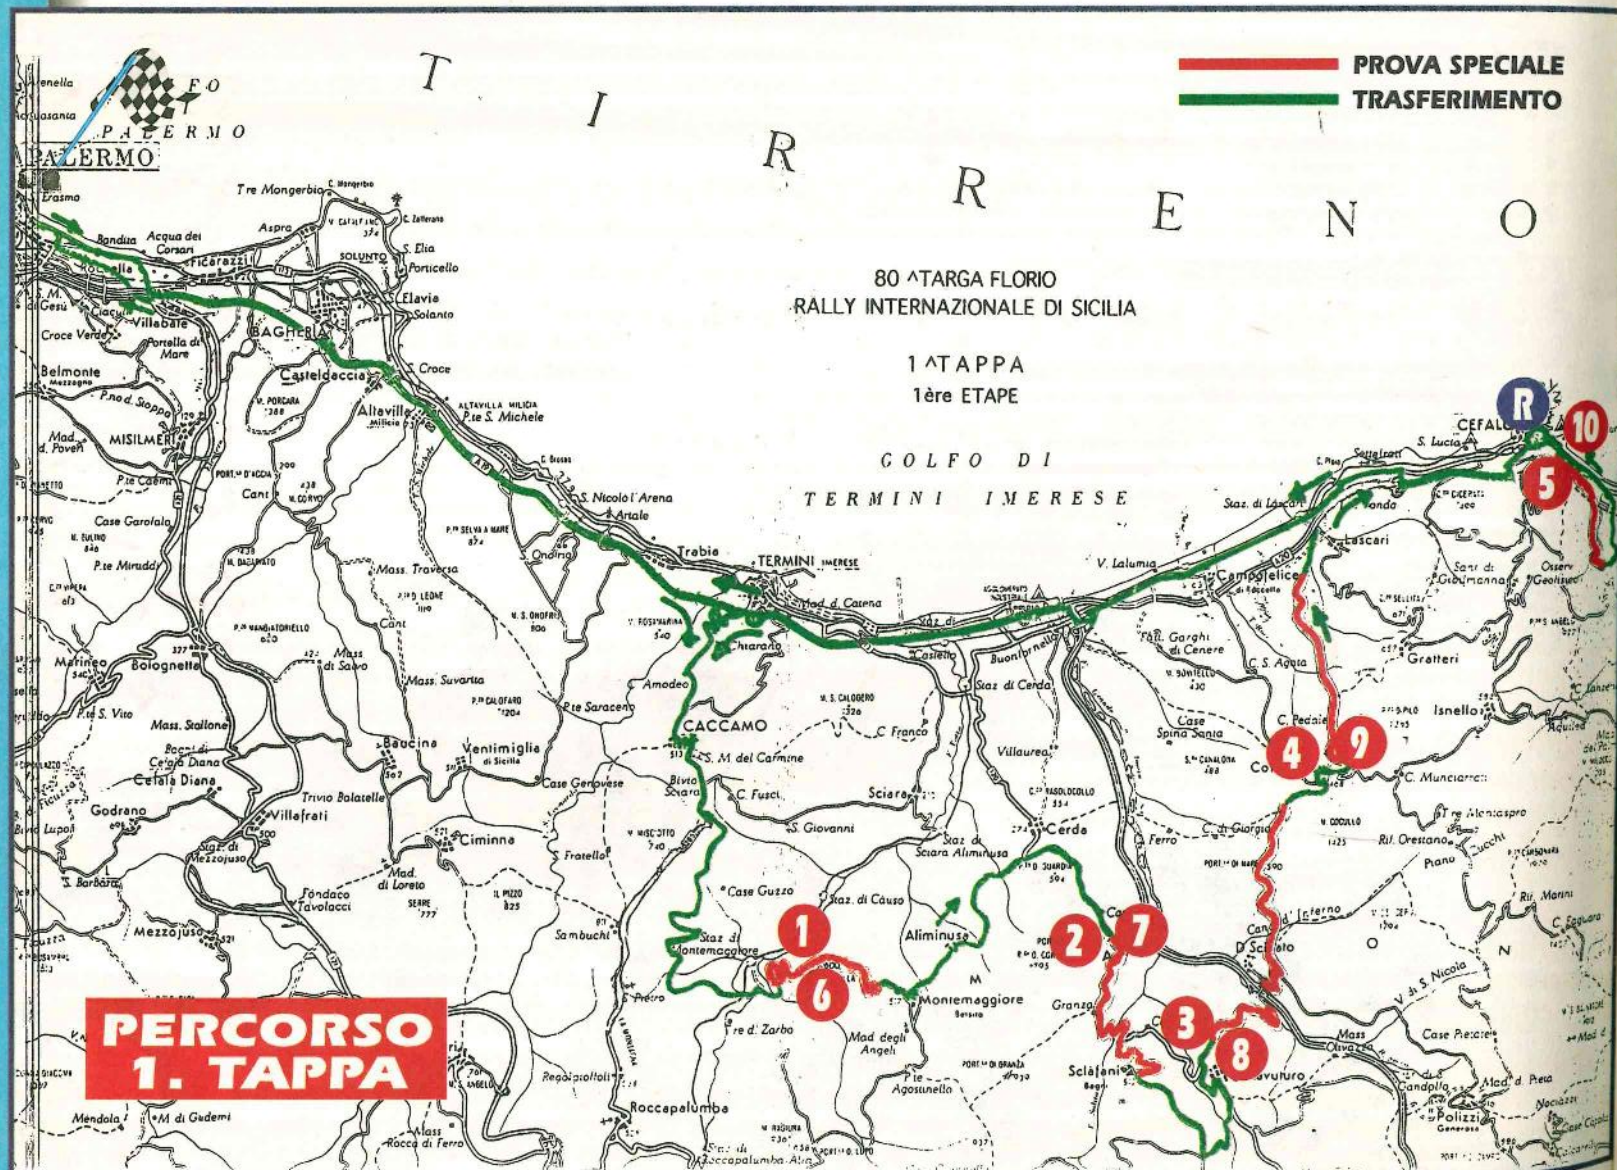

Rally Intern. di Sicilia

PRIMA TAPPA

Sabato 23 novembre

Palermo-Foro Umberto 1°
(partenza 1. tappa) 7.00

RS. 1
Montemaggiore (Km 6,430) 8.21

RS. 2
Cerde (Km 12,390) 8.56

RS. 3
Caltavuturo (Km 17,950) 9.34

RS. 4
Lascari (Km 13,410) 10.05

Cefalù (Piazza Duomo)
(ingresso riordino) 15.14
(uscita riordino) 15.29

RS. 10
Ferla (Km 7,220) 11.11

Palermo (Foro Umberto 1°)
(arrivo 1. tappa) 17.50

SECONDA TAPPA

Domenica 24 novembre

Palermo (Foro Umberto 1°)
(partenza 2. tappa) 7.30

RS. 11
Montemaggiore (Km 6,430) 8.51

RS. 12
Targa (Km 32,040) 9.26

Cefalù (Piazza Duomo)
(ingresso riordino) 10.52
(uscita riordino) 11.07

RS. 13
Lascari (Km 13,410) 10.14

RS. 14
Ferla (Km 7,220) 11.20

RS. 15
Targa (Km 32,040) 12.34

RS. 16
Lascari (Km 13,410) 13.22

Palermo (Foro Umberto 1°)
(arrivo definitivo) 15.02