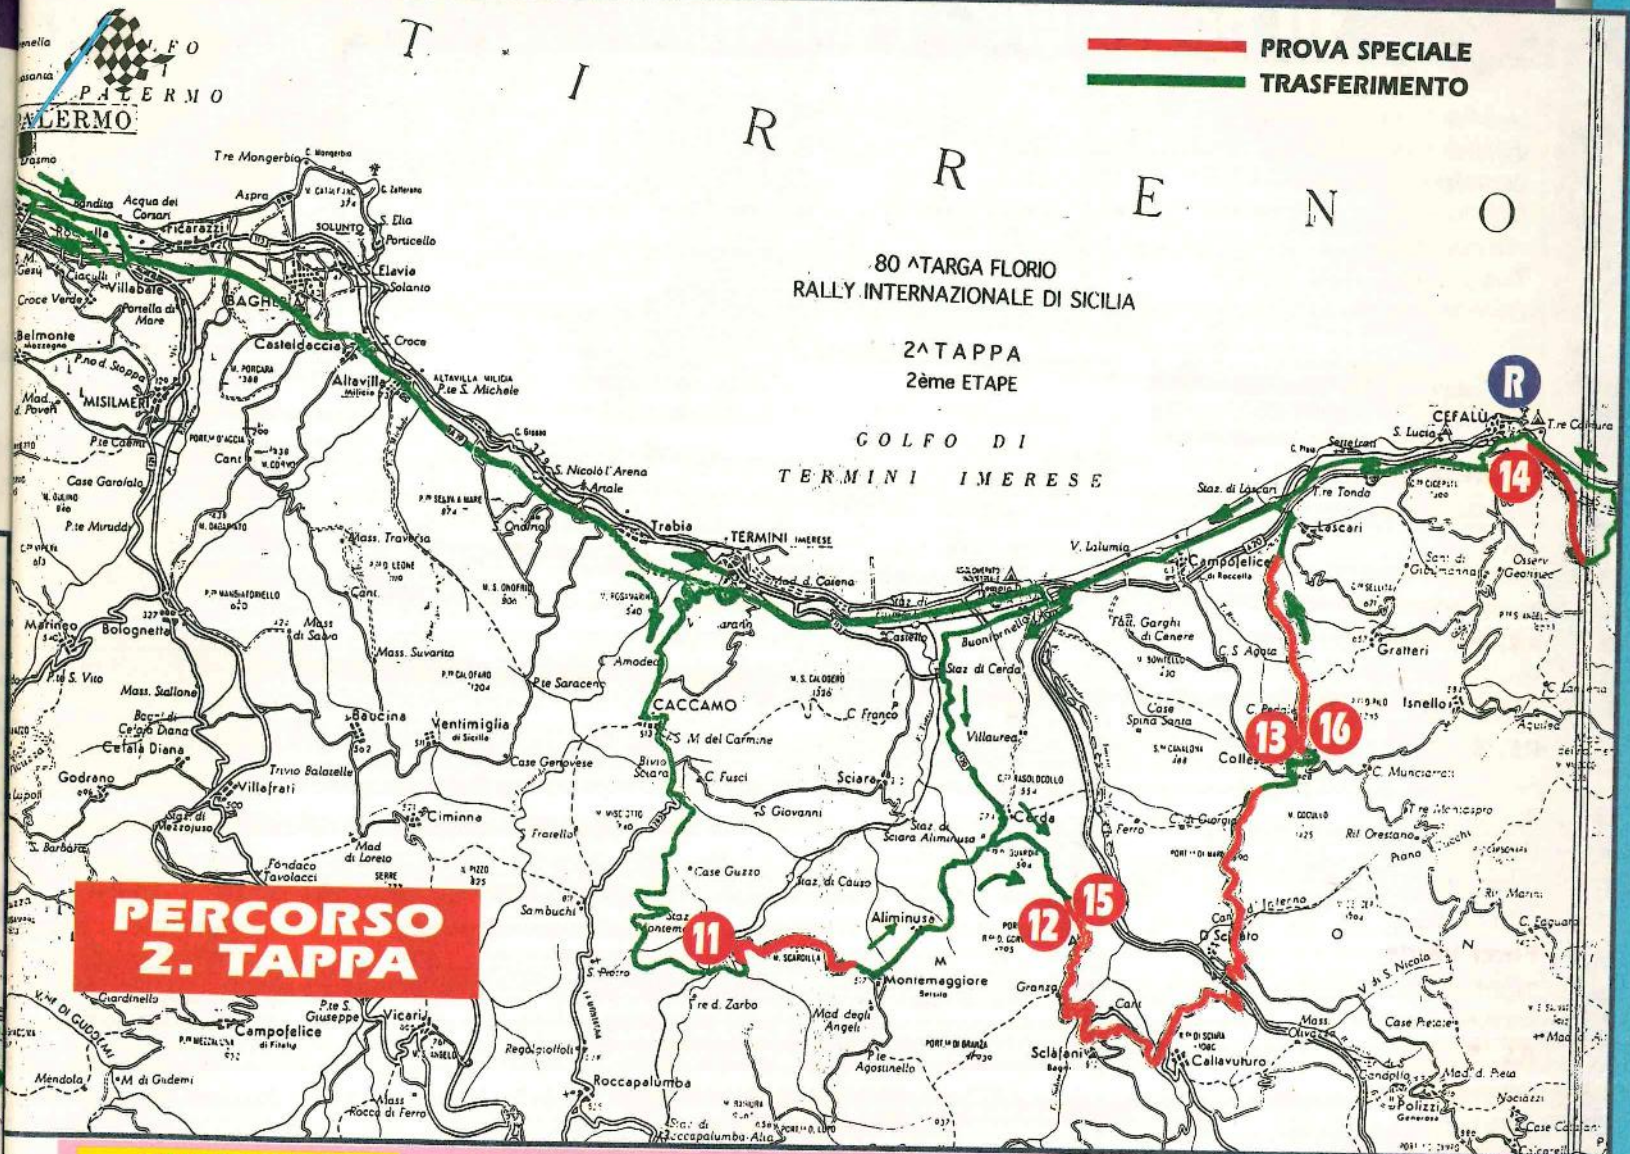

Rally Intern. di Sicilia

PRIMA TAPPA

Sabato 23 novembre

Palermo-Foro Umberto 1°
(partenza 1. tappa) 7.00

RS. 1
Montemaggiore (Km 6,430) 8.21

RS. 2
Cerde (Km 12,390) 8.56

RS. 3
Caltavuturo (Km 17,950) 9.34

RS. 4
Lascari (Km 13,410) 10.05

Cefalù (Piazza Duomo)
(ingresso riordino) 10.43
(uscita riordino) 10.58

RS. 5
Ferla (Km 7,220) 11.11

RS. 6
Montemaggiore (Km 6,430) 12.52

RS. 7
Cerde (Km 12,390) 13.27

RS. 8
Caltavuturo (Km 17,950) 14.05

RS. 9
Lascari (Km 13,410) 14.36

Cefalù (Piazza Duomo)
(ingresso riordino) 15.14
(uscita riordino) 15.29

RS. 10
Ferla (Km 7,220) 11.11

Palermo (Foro Umberto 1°)
(arrivo 1. tappa) 17.50

SECONDA TAPPA

Domenica 24 novembre

Palermo (Foro Umberto 1°)
(partenza 2. tappa) 7.30

RS. 16
Lascari (Km 13,410) 13.22

Palermo (Foro Umberto 1°)
(arrivo definitivo) 15.02